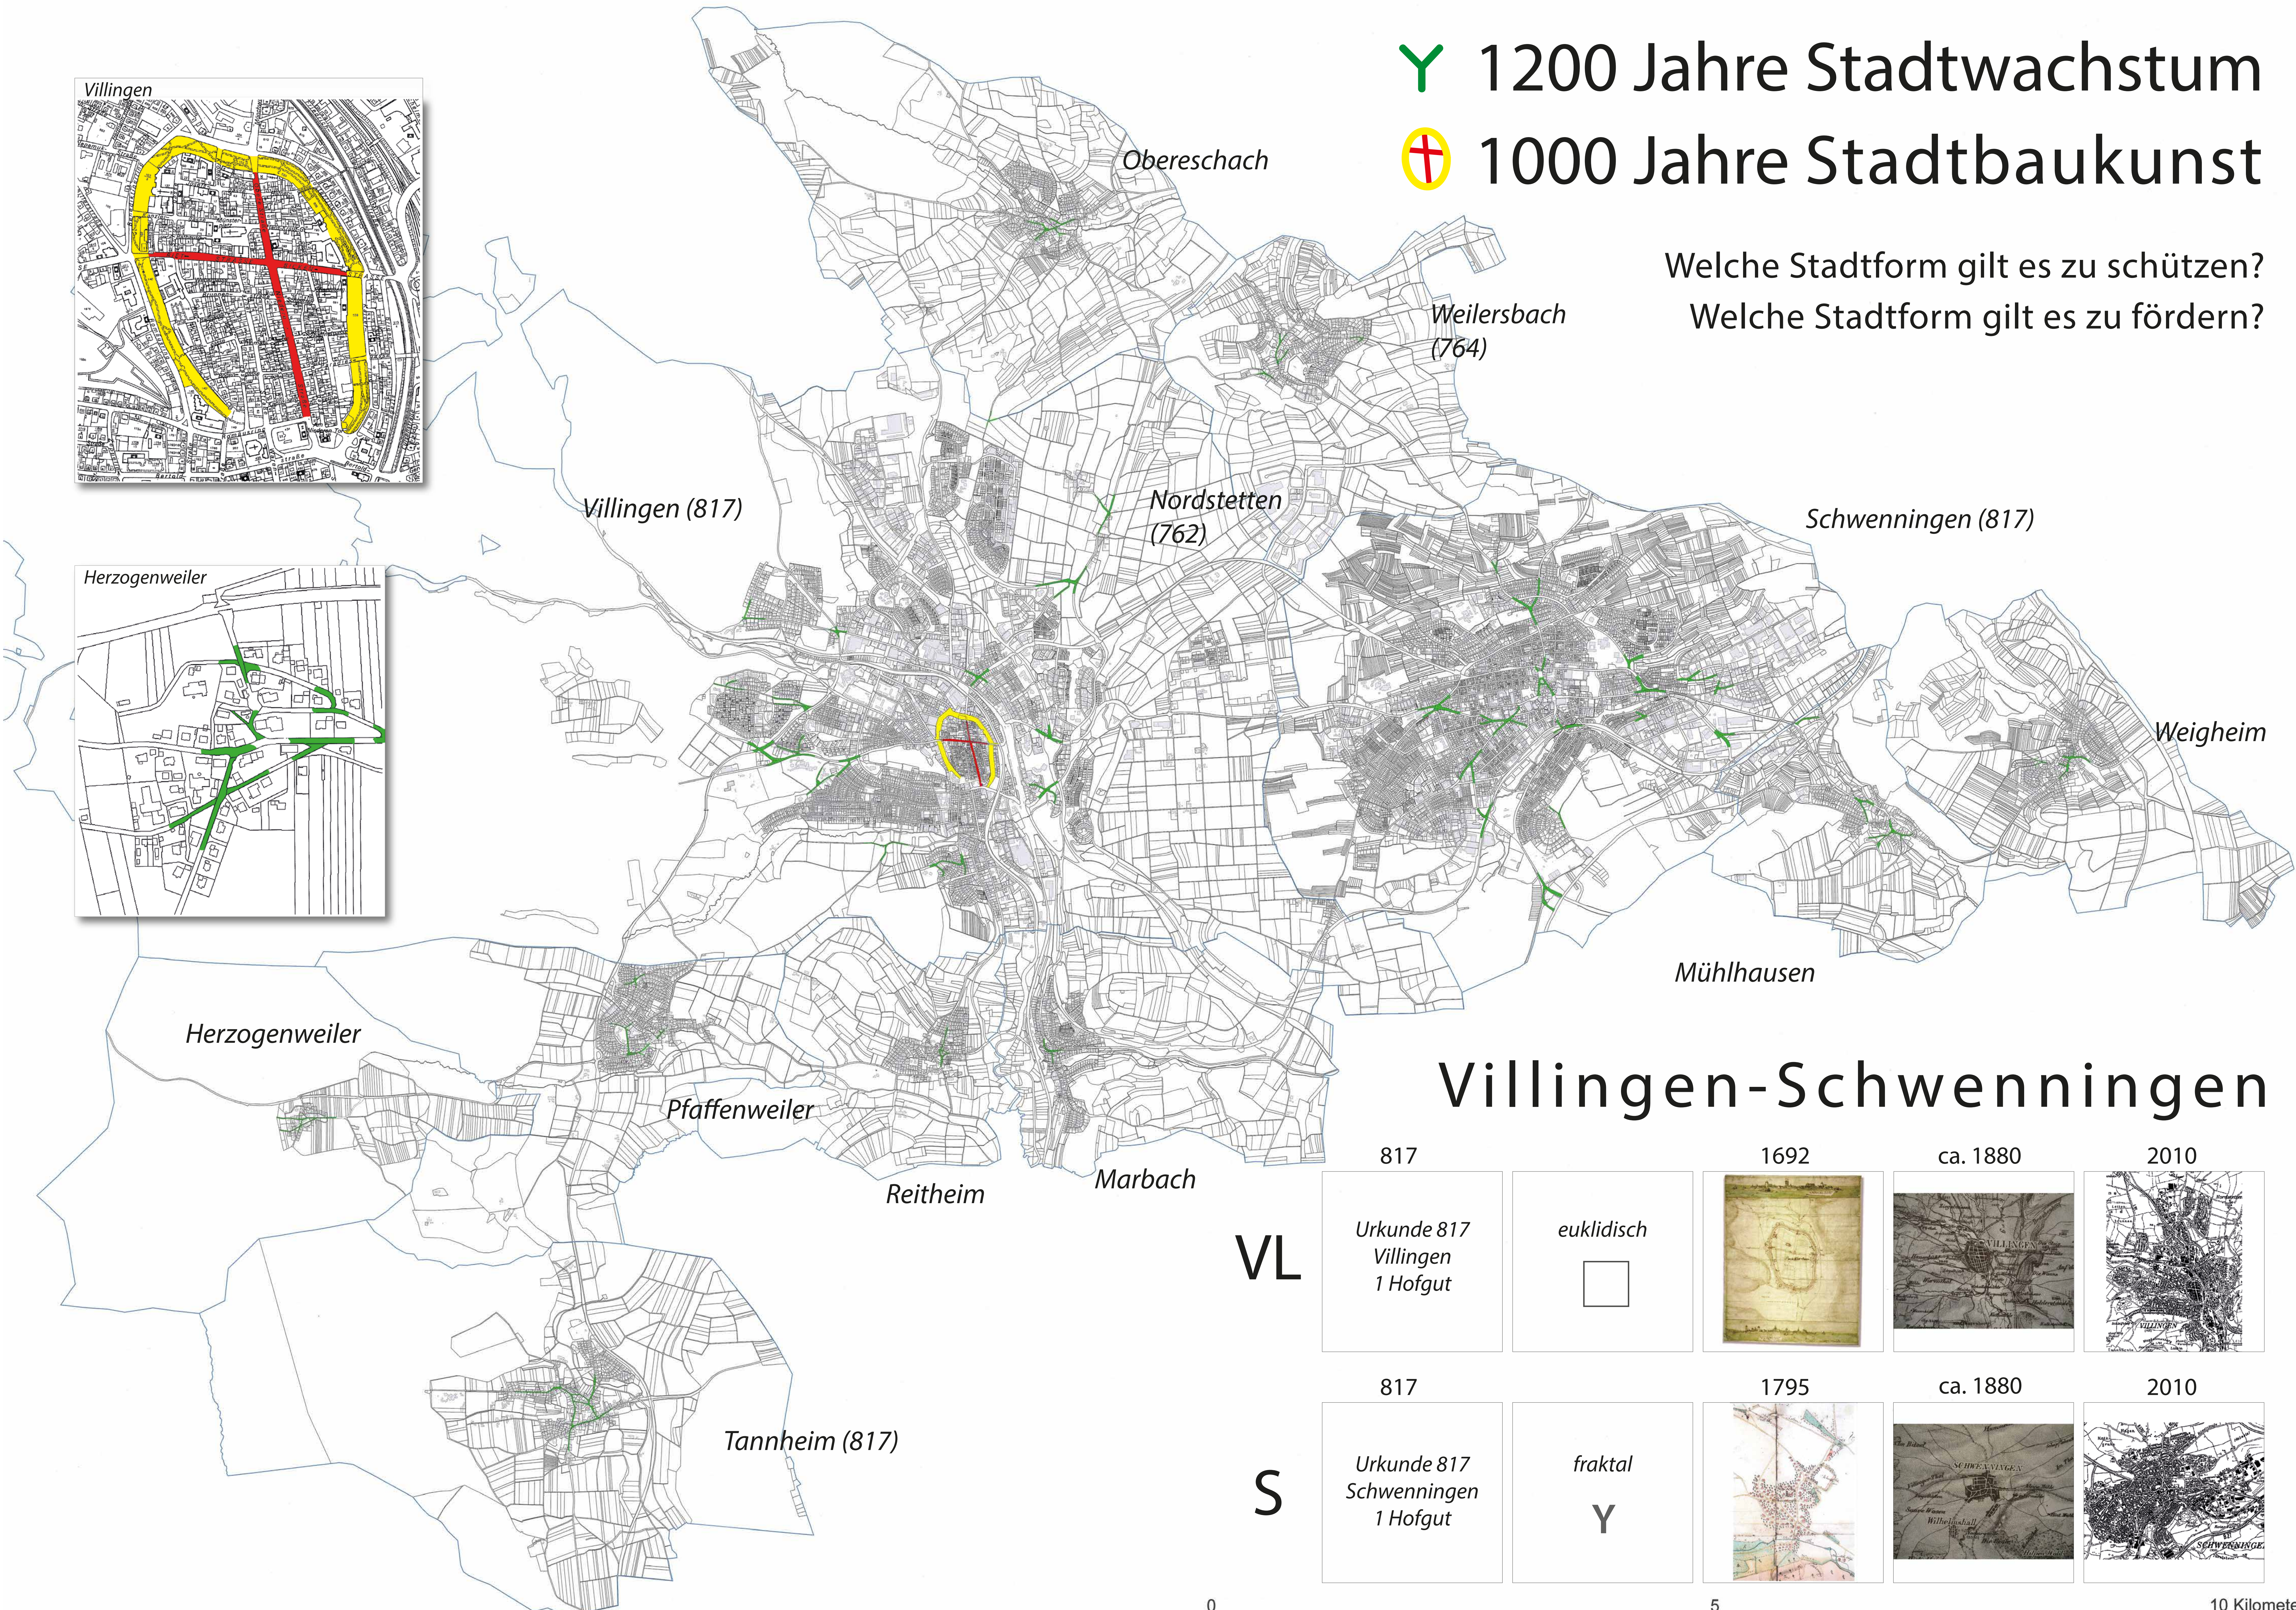

Y 1200 Jahre Stadtwachstum

⊕ 1000 Jahre Stadtbaukunst

Welche Stadtform gilt es zu schützen?

Welche Stadtform gilt es zu fördern?

# Villingen-Schwenningen

VL	817 Urkunde 817 Villingen 1 Hofgut	euklidisch 		ca. 1880 	2010 
	817 Urkunde 817 Schwenningen 1 Hofgut	fraktal Y		ca. 1880 	2010 